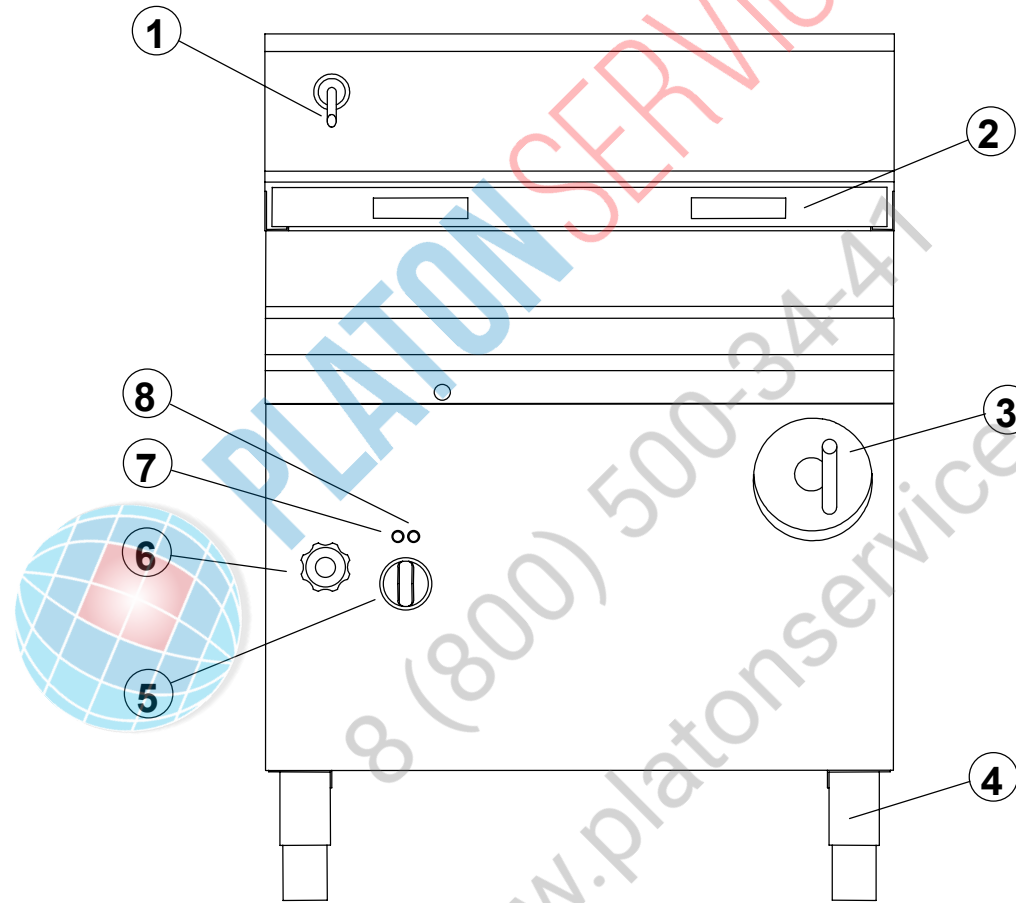

POS.	CODE	DESCRIPTION	PRICE €
28	SMB013400	ASS.STAFFA RIBALTAMENTO BR.700 - FLASK TILTING - KIPPBARE BÜGELGRUPPE - ETRIER BASCULEMENT - MECANISMO VUELCO CUBA	27,25
03	SMB013600	VOLANTINO SOLLEVAMENTO VASCA BR. - HANDWHEEL - HANDRAD ZU HUBBECKEN - VOLANT POUR GROUPE SOULEVEMENT CUVE - RUEDA LEVANTAMIENTO CUBA	101,95
02	01026	MANIGLIA - HANDLE - GRIFF - POIGNEE - MANIJA	23,17
05	01296	MANOPOLA - KNOB - KNEBEL - POIGNEE - POMO	9,67
* Parti di ricambio consigliate - Suggested spare parts - Empfohlene Ersatzteile - Pièces de rechange conseillées - Repuestos aconsejados			

Mod. BS80FE7 – BS80IE7